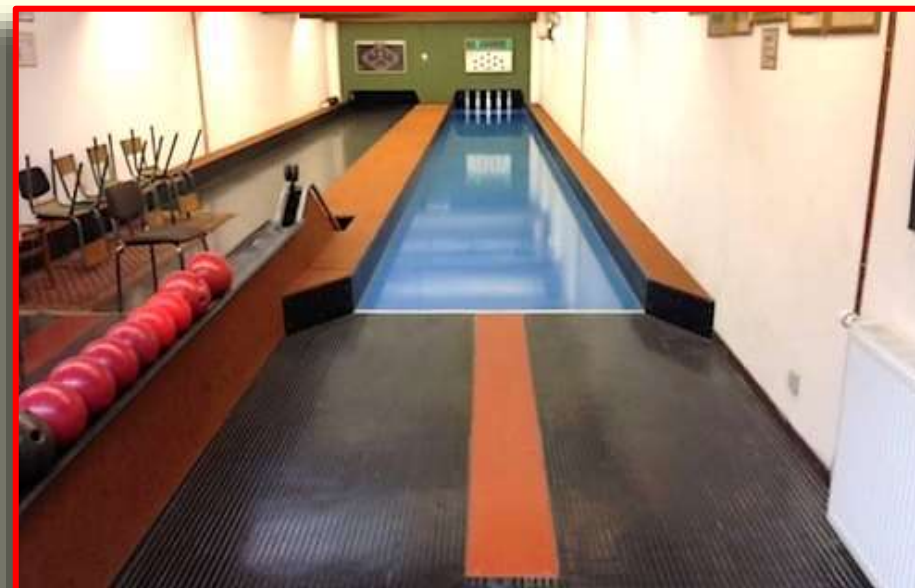

Thann

QUILLIER SITUÉ EN ZONE :

SUD

Piste fermée

CLUB(S) UTILISANT LE QUILLIER :

Entente Moosch - THANN

NOMBRE DE PISTES DE SAINT-GALL :

1 PISTE

LOCALISATION QUILLIER (LIEN) :

[47.805800 N - 7.101692 E](#)

ADRESSE COMPLÈTE DU QUILLIER :

RELAI CULTUREL P. SCHILÉ, 51 RUE KLÉBER - 68800 THANN

NUMÉRO DE TÉLÉPHONE :

06.60.82.32.72 (PDT)

HOMOLOGATION PISTE (LIEN) :

[FICHES D'HOMOLOGATION THANN](#)

INTÉRIEUR