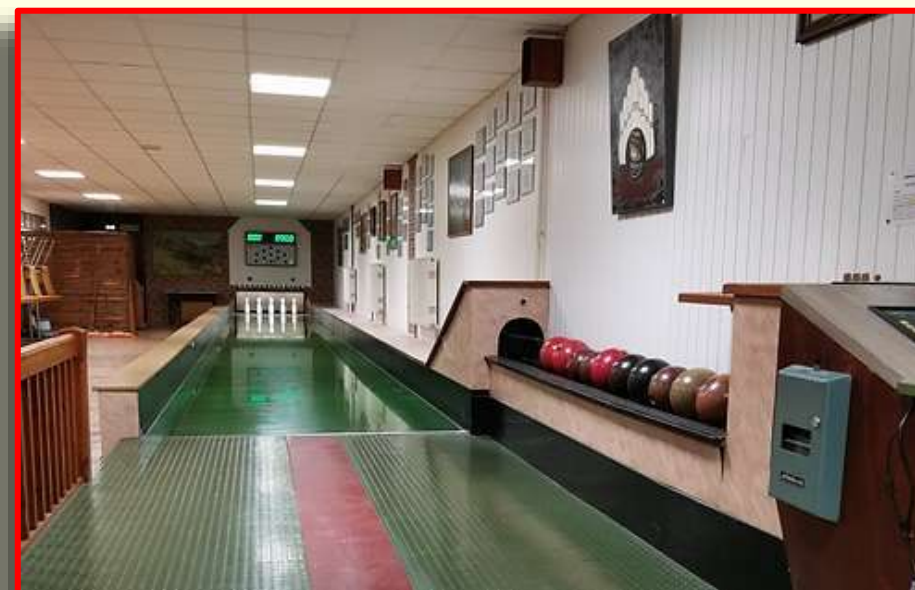

[FICHES D'HOMOLOGATION BALSCHWILLER](#)

EXTÉRIEUR

INTÉRIEUR

Bantzenheim

QUILLIER SITUÉ EN ZONE :

SUD

CLUB(S) UTILISANT LE QUILLIER :

ESPOIR BANTZENHEIM