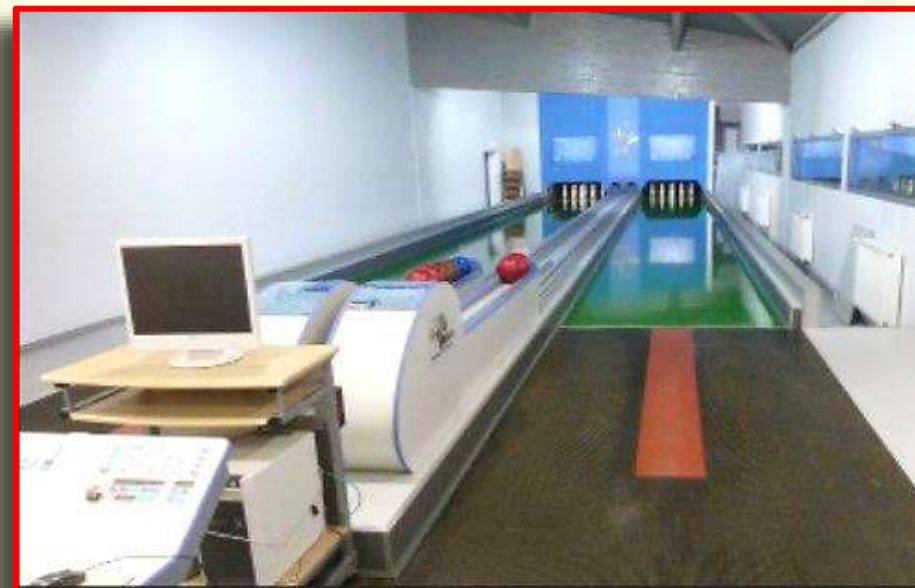

RUE DU STADE - 68600 VOGELGRUN

NUMÉRO DE TÉLÉPHONE :

03.89.72.75.88 (PDT)

HOMOLOGATION PISTES (LIENS) :

[VOGELGRUN GAUCHE](#) / [DROITE](#)

EXTÉRIEUR

INTÉRIEUR

Volgelsheim