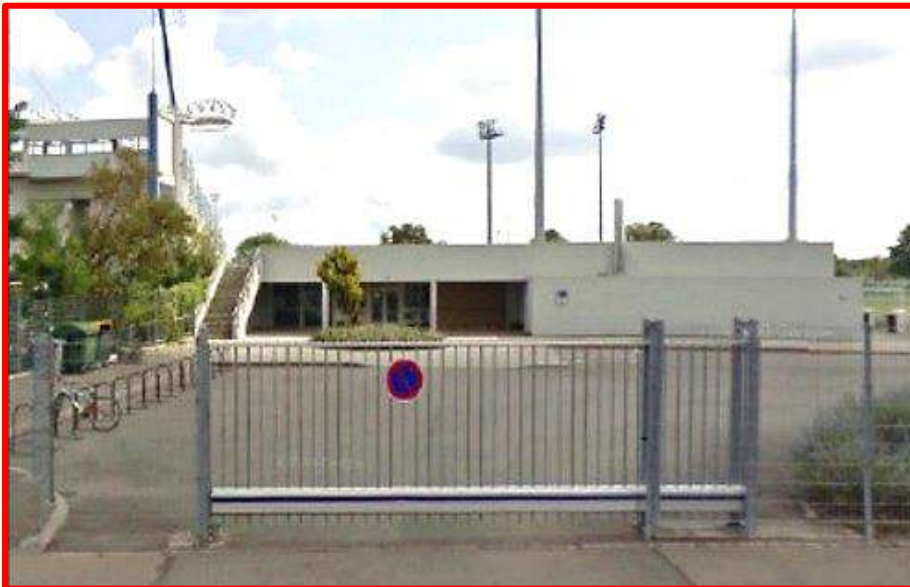

Colmar Stadium

QUILLIER SITUÉ EN ZONE : NORD
CLUB(S) UTILISANT LE QUILLIER : ESPOIR COLMAR - SPORTING COLMAR
NOMBRE DE PISTES DE SAINT-GALL : 2 PISTES
LOCALISATION QUILLIER (LIEN) : [48.087282 N - 7.375543 E](#)
ADRESSE COMPLÈTE DU QUILLIER : 36, RUE AMPÈRE - 68000 COLMAR
NUMÉRO DE TÉLÉPHONE : NÉANT (VOIR PDTS)
HOMOLOGATION PISTES (LIENS) : [COLMAR STADIUM GAUCHE](#) / [DROITE](#)

EXTÉRIEUR