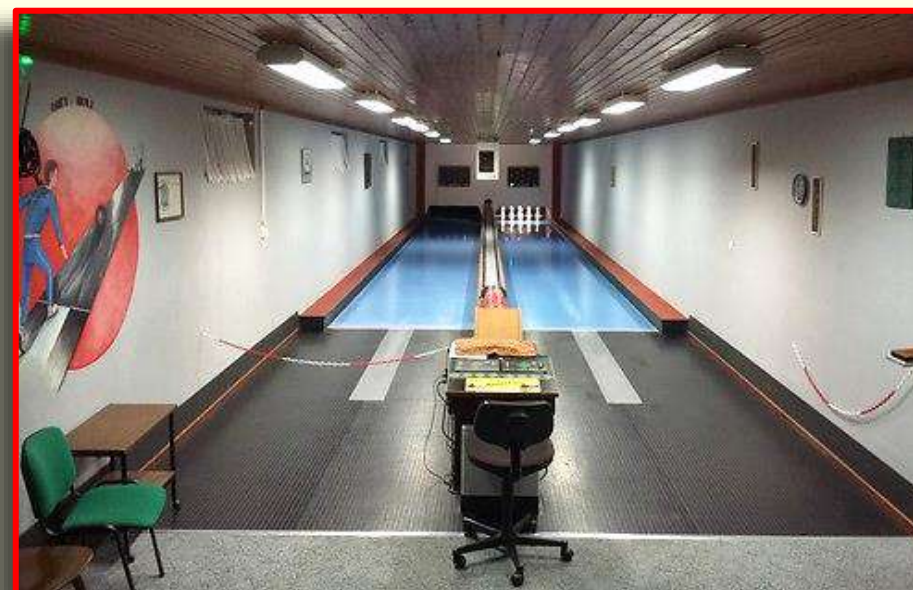

Turckheim

QUILLIER SITUÉ EN ZONE :

NORD

CLUB(S) UTILISANT LE QUILLIER :

QUILLES CLUB BRAND TURCKHEIM

NOMBRE DE PISTES DE SAINT-GALL :

1 PISTE + 1 PISTE LOISIRS

LOCALISATION QUILLIER (LIEN) :

[48.084374 N - 7.274132 E](#)

ADRESSE COMPLÈTE DU QUILLIER :

3, QUAI DE LA GARE - 68230 TURCKHEIM

NUMÉRO DE TÉLÉPHONE :

03.89.27.56.88 (PISTE)

HOMOLOGATION PISTE (LIEN) :

[TURCKHEIM GAUCHE (LOISIRS) / DROITE](#)

EXTÉRIEUR

INTÉRIEUR