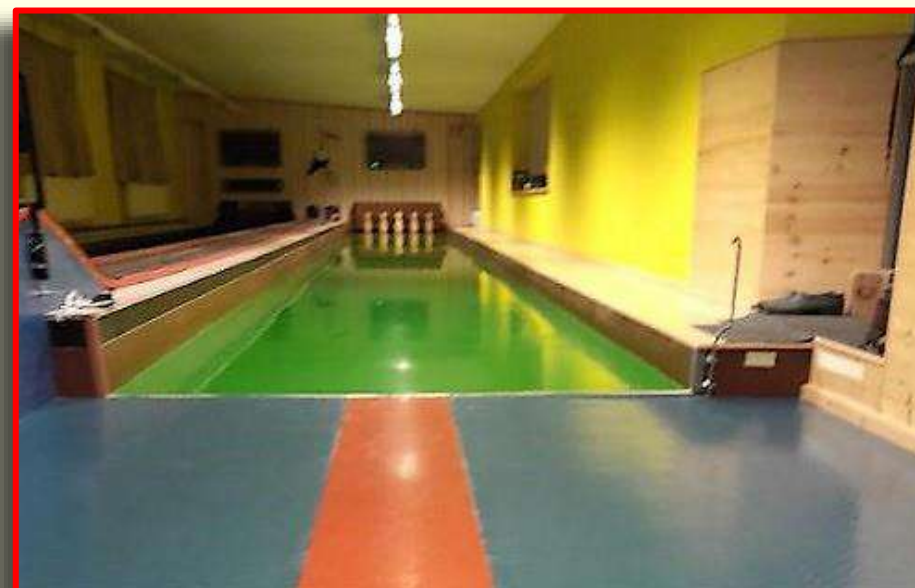

LOGO
CLUB

EXTÉRIEUR

INTÉRIEUR

Westhalten

QUILLIER SITUÉ EN ZONE :

NORD

CLUB(S) UTILISANT LE QUILLIER :

ALOYSIA WESTHALTEN