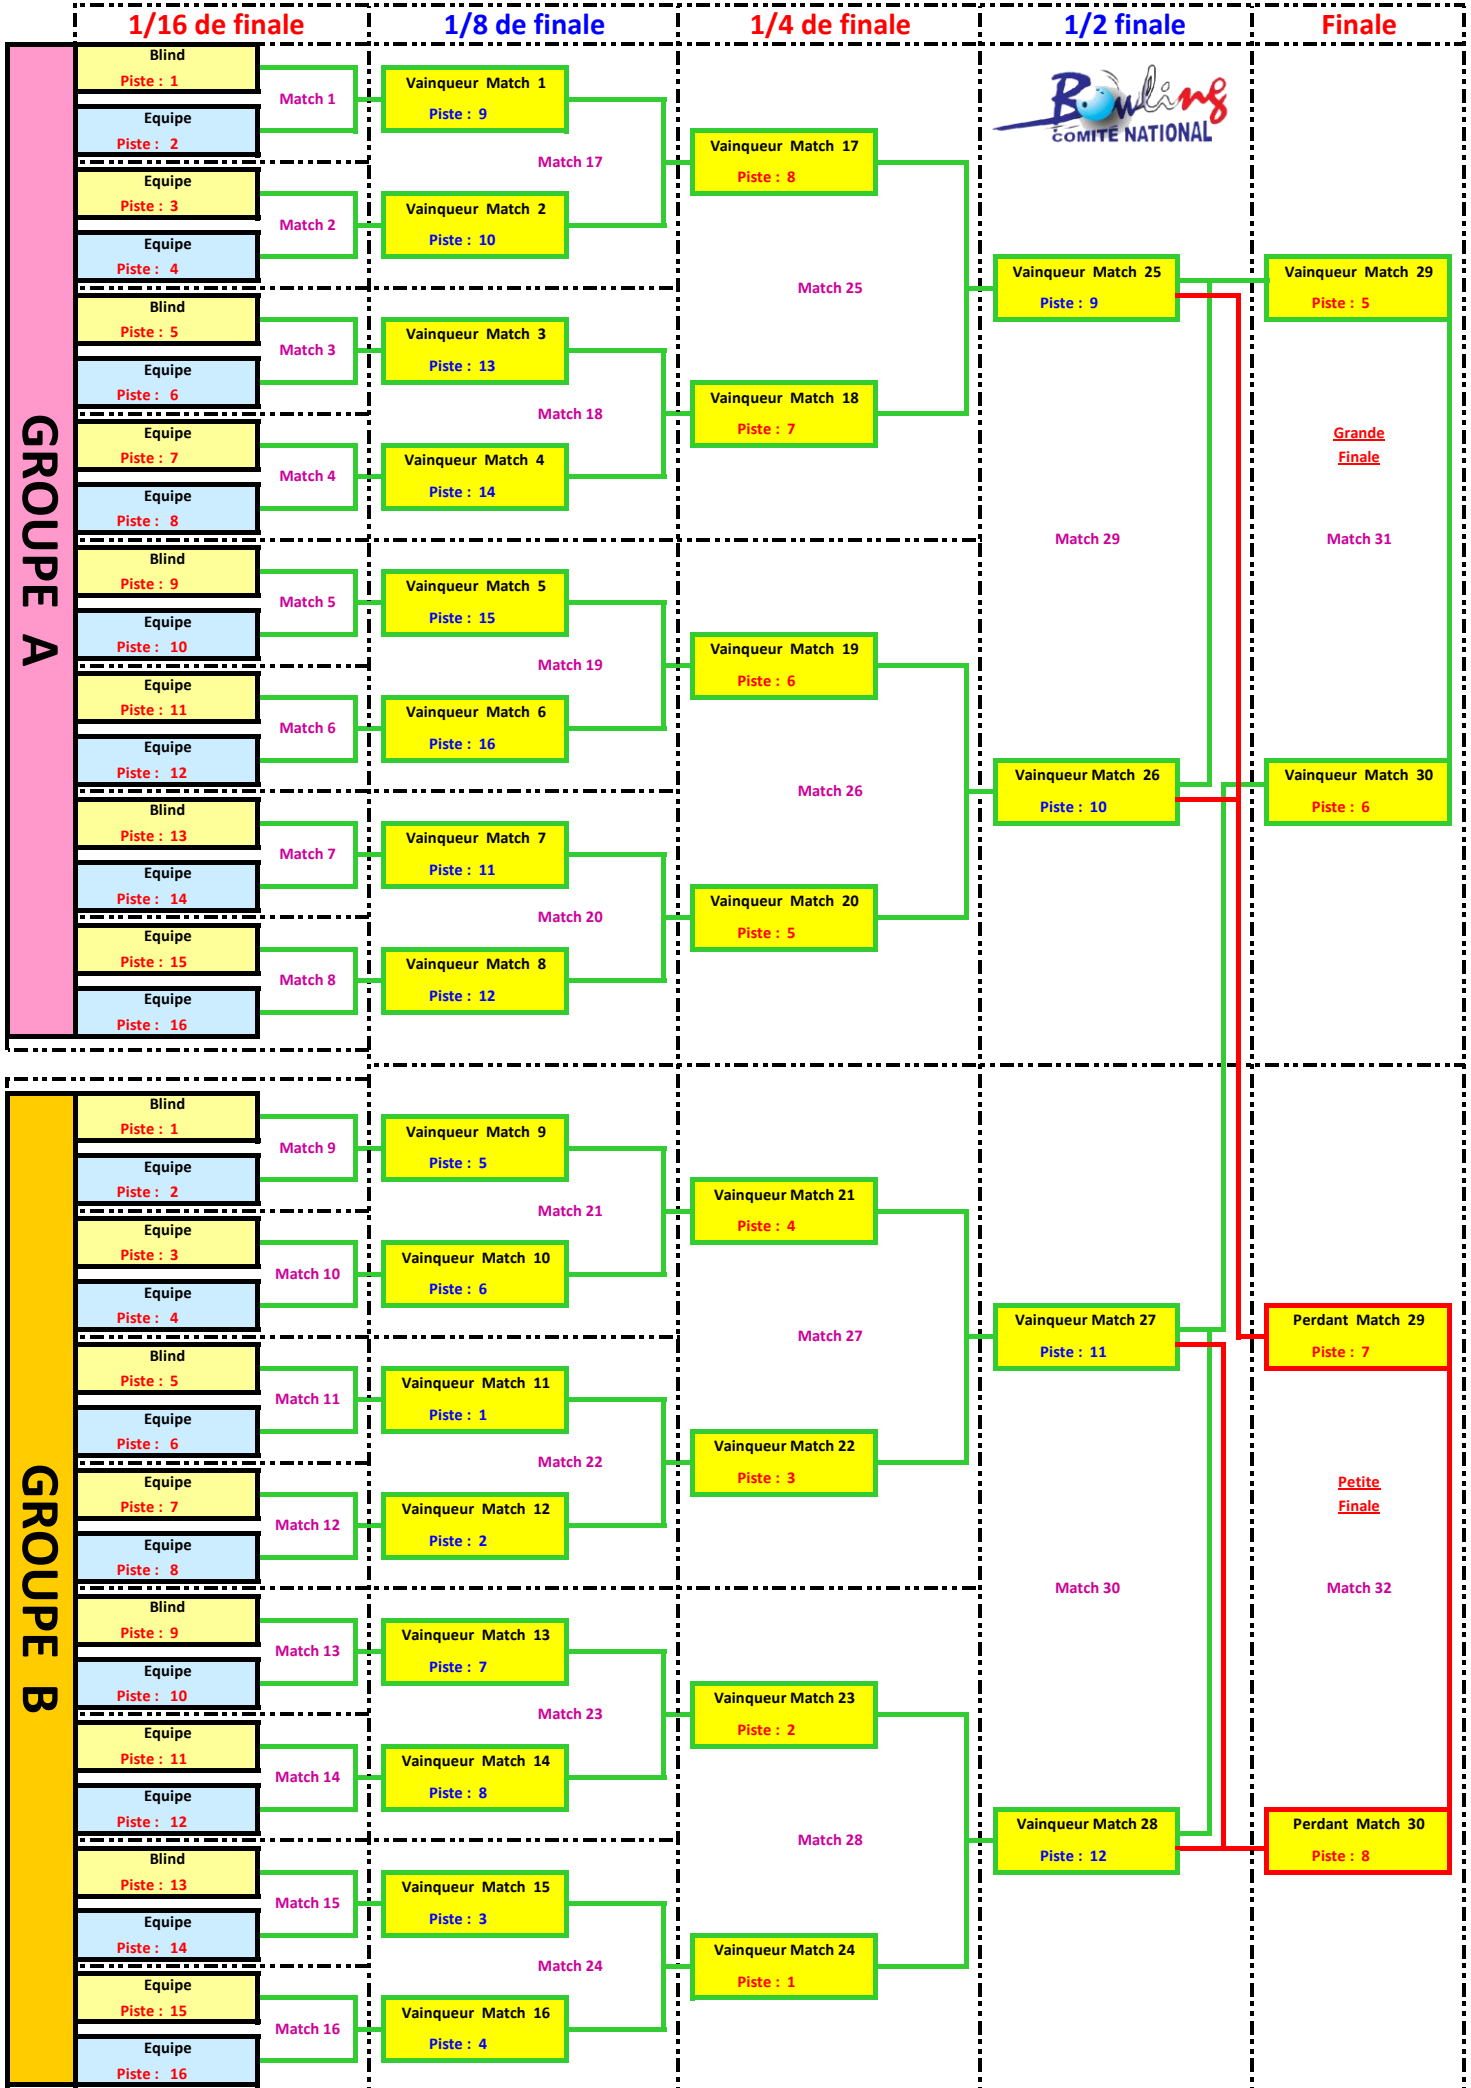

COUPE FEDERALE - SPORT ENTREPRISE - BERNARD FOURET

N° première piste utilisée : 1

TROPHEE NATIONAL SPORT ENTREPRISE